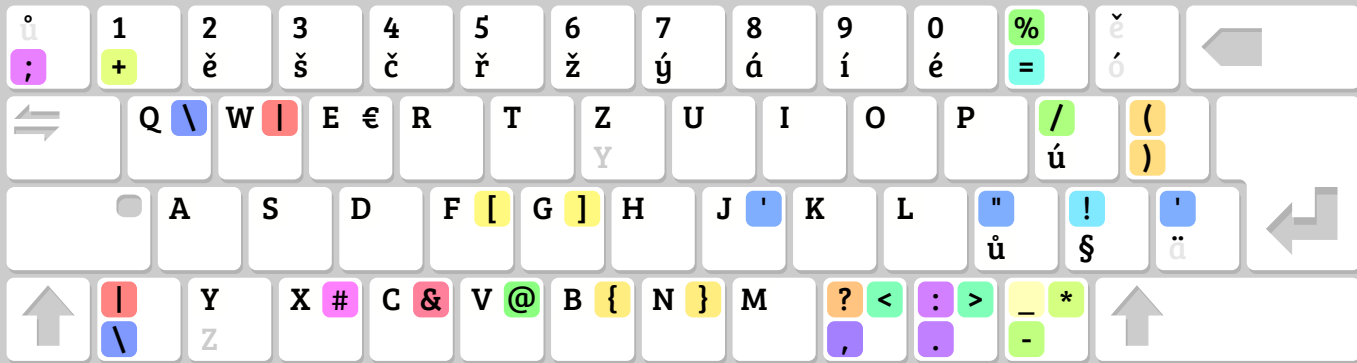

#Speciální znaky & Kde je najít

Operátory

- + Sečítání, Spojování
- * Násobení, Opakování
- Odečítání
- / Dělení
- % Zbytek
- @ Dekorátor, Nás. matic

Porovnávání

- < > Větší, Menší
- = Rovnost, Přirazení
- ! Nerovnost

Řetězce

- ' " Uvozovky
- \ Speciální znak

Oddělovače

- , Prvků
- :
- :
- :
- :
- :

Poznámky

- # Komentář

Bitové operace

- & Průnik, A
- | Sjednocení, Nebo
- ^ XOR
- ~ Inverze